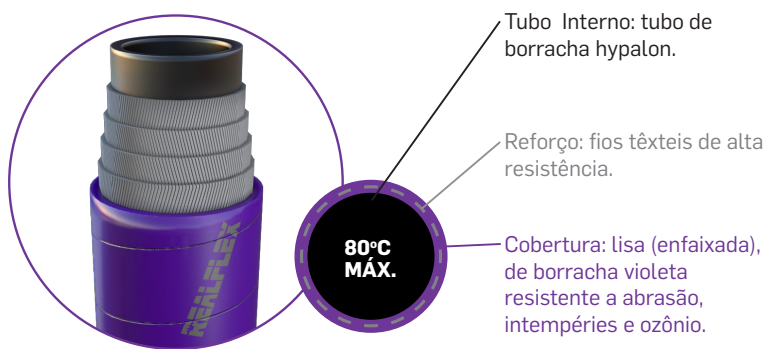

DESCARGA DE PRODUTOS QUÍMICOS HD

APLICAÇÃO

Mangueira robusta indicada para serviços de transferência de uma grande quantidade de produtos químicos (ácidos, bases, soluções oxidantes e águas industriais contaminadas) utilizados na indústria. Terminais full-face disponíveis até somente pressão de 150PSI, acima somente niples integrais em inox.